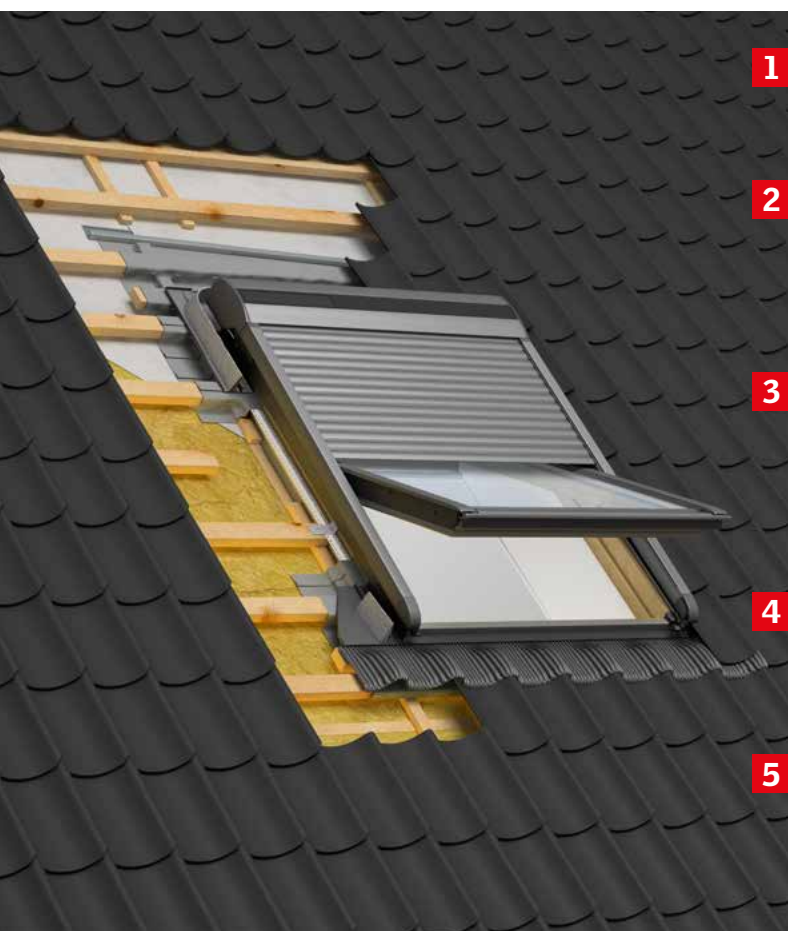

Kompletní systém

Dokonalá funkčnost a pohoda v podkrovní

1 Střešní okno

Základní prvek pro přívod denního světla a čerstvého vzduchu do vašeho domu či bytu.

2 Lemování

Lemování zajišťuje vodotěsné napojení střešního okna na střešní plášť tím nejlepším způsobem. Je možné vybírat lemování pro libovolný typ krytiny a z několika materiálů, aby bylo napojení nejen plně funkční z praktického hlediska, ale i estetického hlediska.

3 Montážní doplňky

Zateplovací rám, hydroizolační fólie a parotěsná fólie slouží k ideálnímu napojení na střešní konstrukci, eliminaci tepelných mostů v okolí oken, k odvodu případné vody z podstřešní fólie a zajištění vzduchotěsnosti. Všechny montážní doplňky jsou připravené na danou velikost okna, díky čemuž je jejich montáž snadná a bezpečná.

4 Ostění

Ideální bezúdržbová varianta vnitřního ostění s náběhy pod a nad střešním oknem. Bílé provedení pro odraz a rozptyl denního světla dále do místnosti.

5 Rolety a žaluzie

Pasují dle velikosti na každé střešní okno. Kromě dekorativní a zastíňovací funkce vylepšují parametry prostupu tepla a světla, čímž se výrazně podílejí na energetické bilanci objektu.