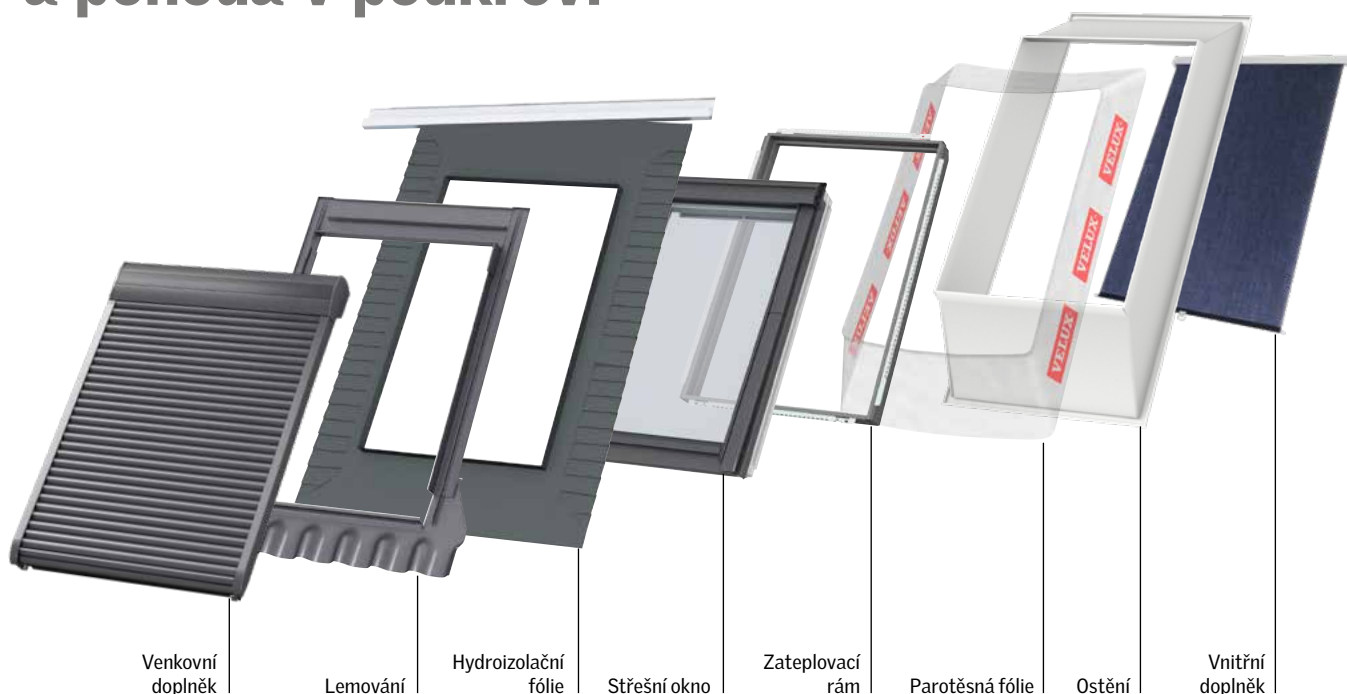

Ceny	GVK 0000Z
46x61	3 350 4 054

■ Ceny bez DPH
■ Ceny s DPH

V našem sortimentě střešních výlezu najdete také manuálně ovládaný střešní výlez do ploché střechy CXP. Více na www.velux.cz.

www.velux.cz

Energetická bilance

Střešní okna VELUX dosahují, díky svým tepelně-technickým parametrům, vynikající energetické efektivity při všech typech zasklení.

Solární zisk (hodnota g) - Tepelná ztráta (hodnota U) = Energetická bilance

Kompletní systém

Dokonalá funkčnost a pohoda v podkrovní

1 Střešní okno

Základní prvek pro přívod denního světla a čerstvého vzduchu do vašeho domu či bytu.

2 Lemování

Lemování zajišťuje vodotěsné napojení střešního okna na střešní plášť tím nejlepším způsobem. Je možné vybírat lemování pro libovolný typ krytiny a z několika materiálů, aby bylo napojení nejen plně funkční z praktického hlediska, ale i estetického hlediska.

3 Montážní doplňky

Zateplovací rám, hydroizolační fólie a parotěsná fólie slouží k ideálnímu napojení na střešní konstrukci, eliminaci tepelných mostů v okolí oken, k odvodu případné vody z podstřešní fólie a zajištění vzduchotěsnosti. Všechny montážní doplňky jsou připravené na danou velikost okna, díky čemuž je jejich montáž snadná a bezpečná.