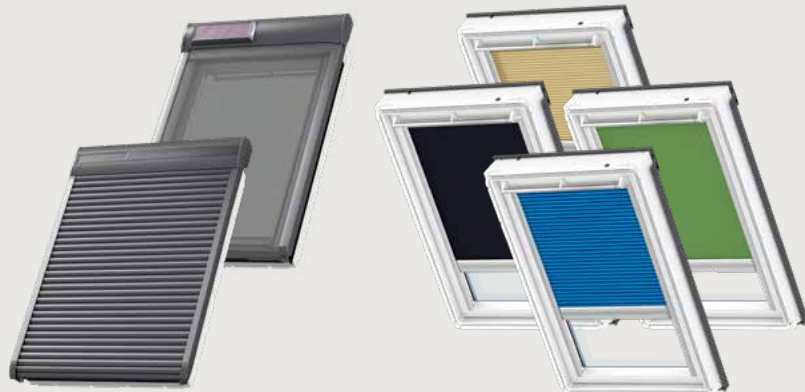

Dálkový ovladač pro střešní okno.

KLI 312

Dálkový ovladač pro vnitřní doplněk.

KLI 313

Dálkový ovladač pro venkovní doplněk.

VELUX ACTIVE aplikace

Komfort s dálkově ovládanými roletami i žaluziemi VELUX

Vyberte si z široké nabídky rolet VELUX INTEGRA® s elektrickým ovládáním a získejte praktickou kontrolu nad světlem a teplem pro dosažení naprostého vnitřního komfortu vašeho domu.