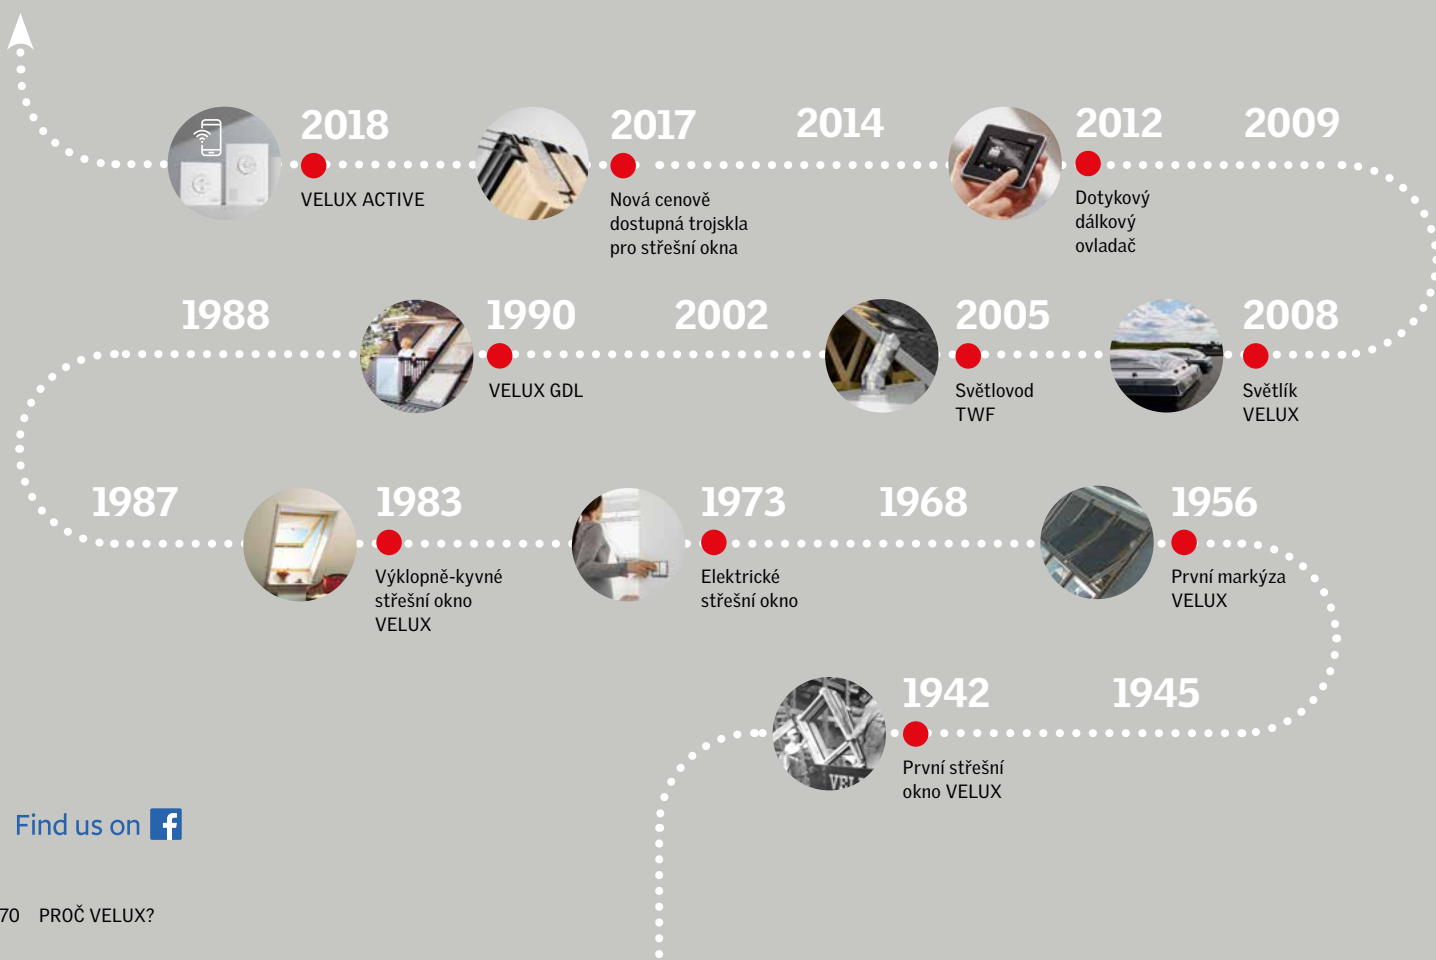

Proč VELUX?

Skupina VELUX vyvolala revoluci v konceptu střešních oken. Dnes jsme pověstní svojí schopností vyvíjet výrobky nejvyšší kvality, které nastavují průmyslový standard ve svém oboru. Po 75 letech vývoje výrobků je skupina VELUX nejvíce inovativní značkou na trhu, která hledá stále nové a lepší cesty, jak naplňovat naši vizi udržitelného bydlení.

1990

Založení společnosti VELUX Česká republika, s.r.o.

1998

Založení společnosti BKR ČR, s.r.o. – výroba rolet a žaluzií pro střešní okna VELUX

Find us on