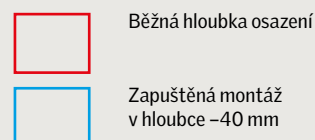

Kombi lemování

Pro sestavy střešních oken v běžné hloubce osazení

Pro osazování oken do sestav slouží kombi lemování. Pomocí kombi lemování se mohou spojovat dvě i více oken vedle sebe nebo nad sebou a vytvářet tak libovolné sestavy. Kombi lemování se dodává se středovým žlábkem o šířce od 100 do 400 mm.

Lemování EKW, EKS

- Pro sestavy střešních oken vedle sebe a nad sebou.
- Okna umístěná nad sebou musí mít stejnou šířku.
- Okna umístěná vedle sebe musí mít stejnou výšku.
- Lemování EKW je určené pro sestavy střešních oken v profilované střešní krytině, lemování EKS v ploché střešní krytině.

Lemování ETW, ETS

- Pro sestavu střešního okna se střešním doplňkovým oknem.
- Montáž bez použití přídatného profilu.
- Lemování ETW je určené pro sestavy střešních oken s doplňkovými okny v profilované střešní krytině, lemování ETS v ploché střešní krytině.

Pro sestavy střešních oken v zapuštěné hloubce -40 mm

Montáž střešních oken v zapuštěné úrovni je pro zvýšení jeho užitečných vlastností mnohem lepší. Hlubším osazením se zlepšují izolační vlastnosti střešních oken a střecha z exteriéru působí jako jednodušší celek a má atraktivnější vzhled.

Zapuštěné lemování lze snadno poznat podle modré barvy na štítku na obalu a na návodu k montáži.

Zapuštěné lemování EKJ, EKN

- Pro sestavy střešních oken vedle sebe a nad sebou.
- Okna umístěná nad sebou musí mít stejnou šířku.
- Okna umístěná vedle sebe musí mít stejnou výšku.
- Lemování EKJ je určené pro sestavy střešních oken v profilované střešní krytině, lemování EKN v ploché střešní krytině.

Zapuštěné lemování ETJ, ETN