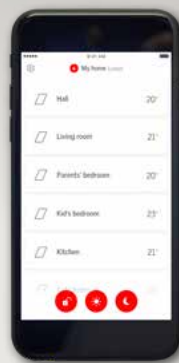

Dálkový ovladač pro střešní okno.

KLI 312

Dálkový ovladač pro vnitřní doplněk.

KLI 313

Dálkový ovladač pro venkovní doplněk.

VELUX ACTIVE aplikace

Komfort s dálkově ovládanými roletami i žaluziemi VELUX

Vyberte si z široké nabídky rolet VELUX INTEGRA® s elektrickým ovládáním a získejte praktickou kontrolu nad světlem a teplem pro dosažení naprostého vnitřního komfortu vašeho domu.