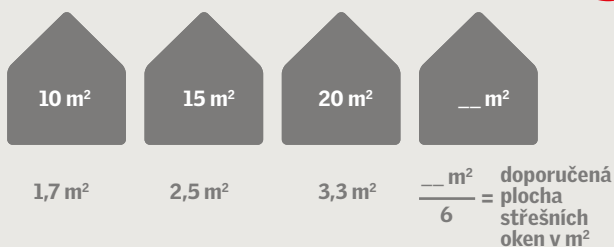

Orientační vodítko pro denní osvětlení

Pro přibližný odhad vydělte výměru místnosti v m² šesti; tím získáte optimální plochu střešních oken. Kombinace více oken nebo okna umístěná v různé výšce zajistí ještě více denního světla v místnosti, a to i v odlehlých koutech. Získáte tím také výhled ven a budete v kontaktu s okolním světem.