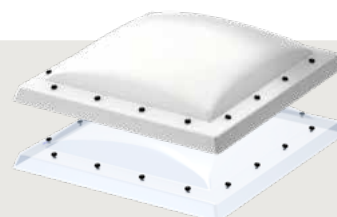

0-15°

Čirá nebo opálová kopule (ISD 0000/0100/0010/0110)

- Polykarbonátové nebo akrylátové provedení
- Odolné proti poškrábání
- Instalace do sklonu 0-15°