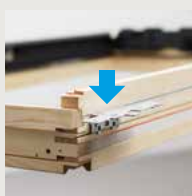

Zapuštěná montáž – modrá ryska