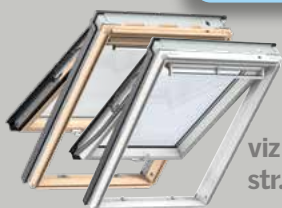

viz str. 24-25

Výklopně-kyvné střešní okno GPL/GPU s trojsklem 66