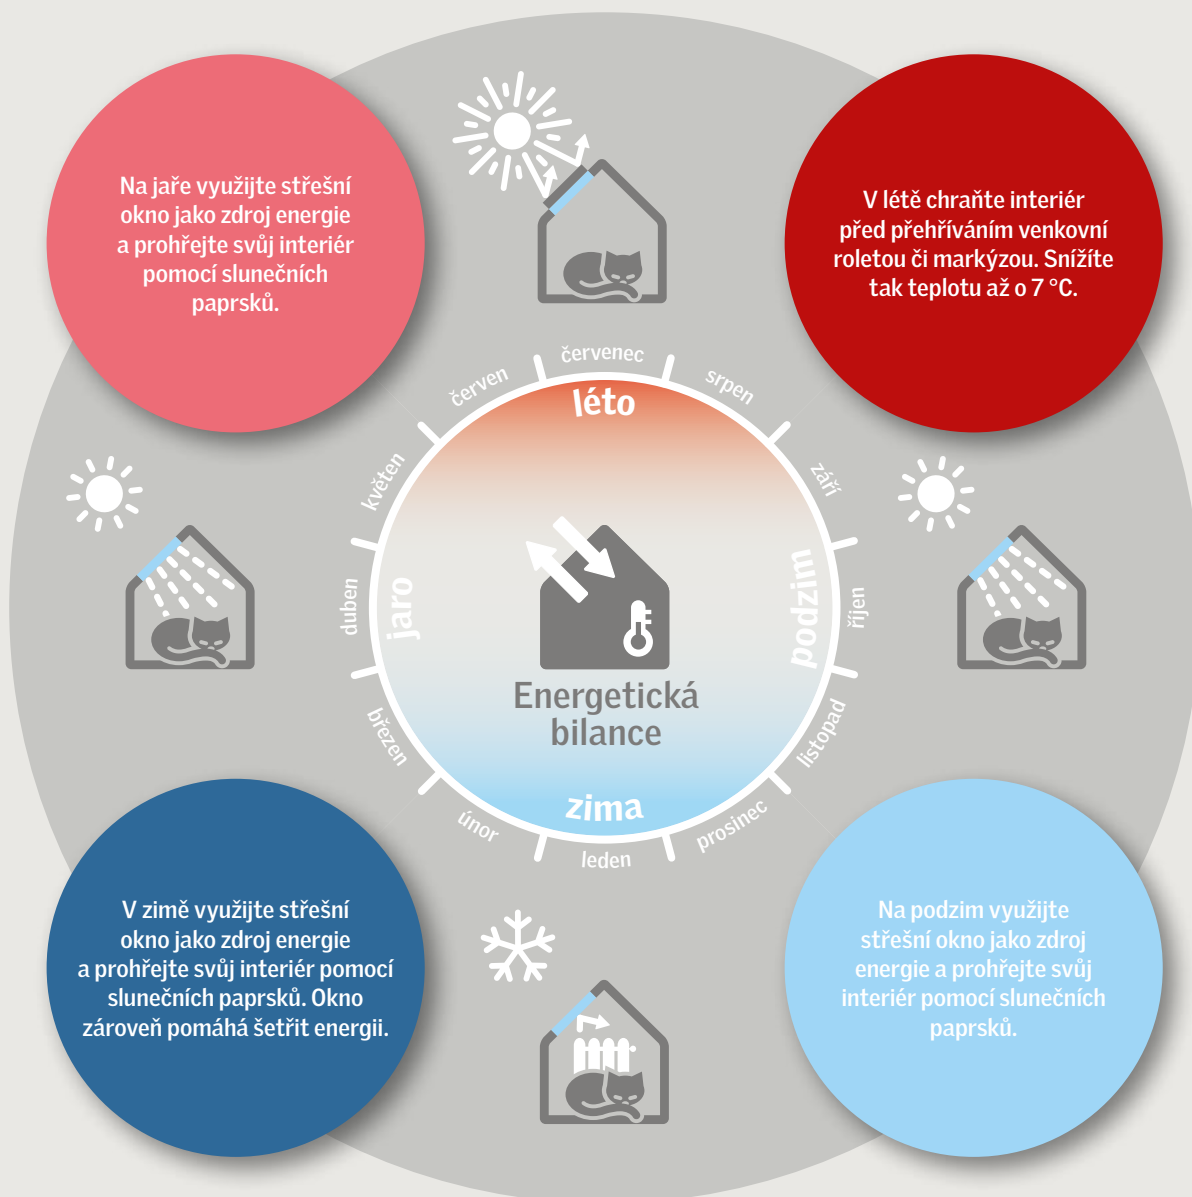

Ceny	GVK 0000Z
46x61	3 350 4 054

■ Ceny bez DPH
■ Ceny s DPH

V našem sortimentě střešních výlezu najdete také manuálně ovládaný střešní výlez do ploché střechy CXP. Více na www.velux.cz.

www.velux.cz

Energetická bilance

Střešní okna VELUX dosahují, díky svým tepelně-technickým parametrům, vynikající energetické efektivity při všech typech zasklení.

Solární zisk (hodnota g) - Tepelná ztráta (hodnota U) = Energetická bilance