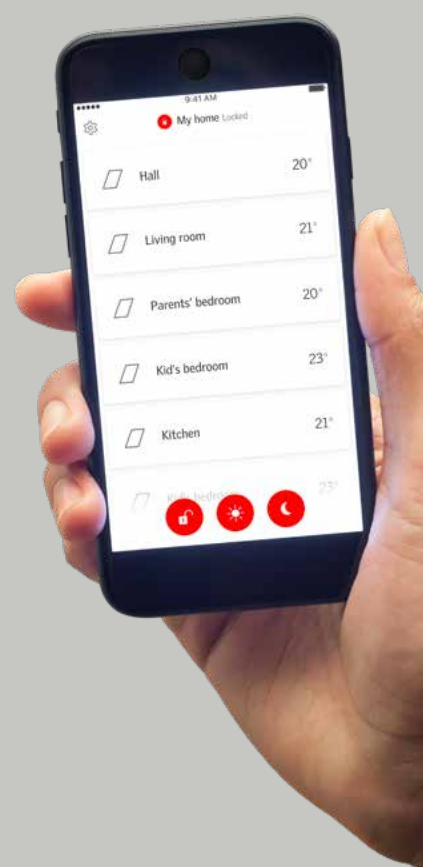

Ovládání všech vašich oken jediným kliknutím

Bez ohledu na to, kolik máte doma střešních oken, můžete všechna ovládat pomocí jediného nástěnného ovladače. Samozřejmě je také můžete kdykoli otvírat a zavírat manuálně pomocí horního madla.

Spolehlivá bezpečnost

Technologie io-homecontrol vytváří digitální pečeť, v jejímž okruhu ovládací panel komunikuje se střešními okny.

Premium

Řada Premium pomáhá majitelům domů dosáhnout maximálního luxusu a pohodlí. Tato řada nabízí exkluzivní design, více světla a variant umístění, automatizaci domácnosti a doplňky pro zvýšení komfortu a bezpečnosti, které nemají na trhu konkurenci.

VELUX ACTIVE

Inteligentní systém ovládání střešních oken, rolet a žaluzií VELUX pomocí chytrých senzorů.

with
NETATMO

www.velux.cz

14 PREMIUM

Doporučené řešení 
pro podkrovní bydlení
se střešními okny Premium

Dálkově ovládané
střešní okno pro
dokonalé pohodlí.

Premium

★ VELUX ACTIVE

★ Dešťový senzor

VELUX ACTIVE

Inteligentní systém ovládání střešních oken, rolet a žaluzií VELUX pomocí chytrých senzorů.

with
NETATMO