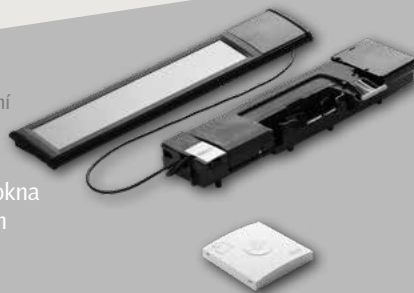

Standard Plus

Střešní okno
GLL 1061*

nebo

Střešní okno
GLU 0061*

solární
napájení

KSX 100K

Set k adaptaci okna
na solární pohon
6 590 bez DPH
7 974 s DPH

nebo