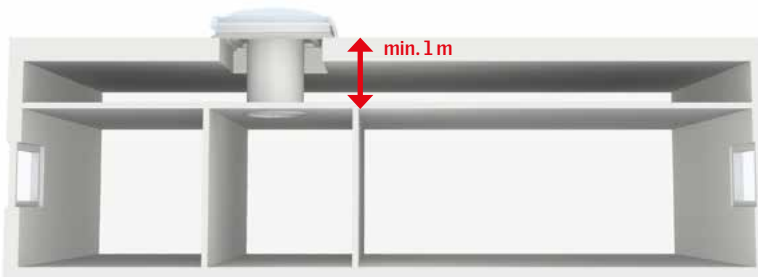

Světlovod

Pro ploché střechy

TCR

Světlovod TCR je určen pro přivedení denního světla do domů s plochou střechou. Kompletní sada obsahuje komponenty pro montáž v délce 1,0–1,7 m. Světlovod se dále skládá z rámu z tvrdého PVC s akrylátovou kopulí, pevného plechového tubusu se dvěma koleny pro zalomení. Kruhový difuzér v podhledu místnosti je opatřen akrylátovým dvojsklem. Prodlužovací díly lze světlovod prodloužit až do délky 6 m.