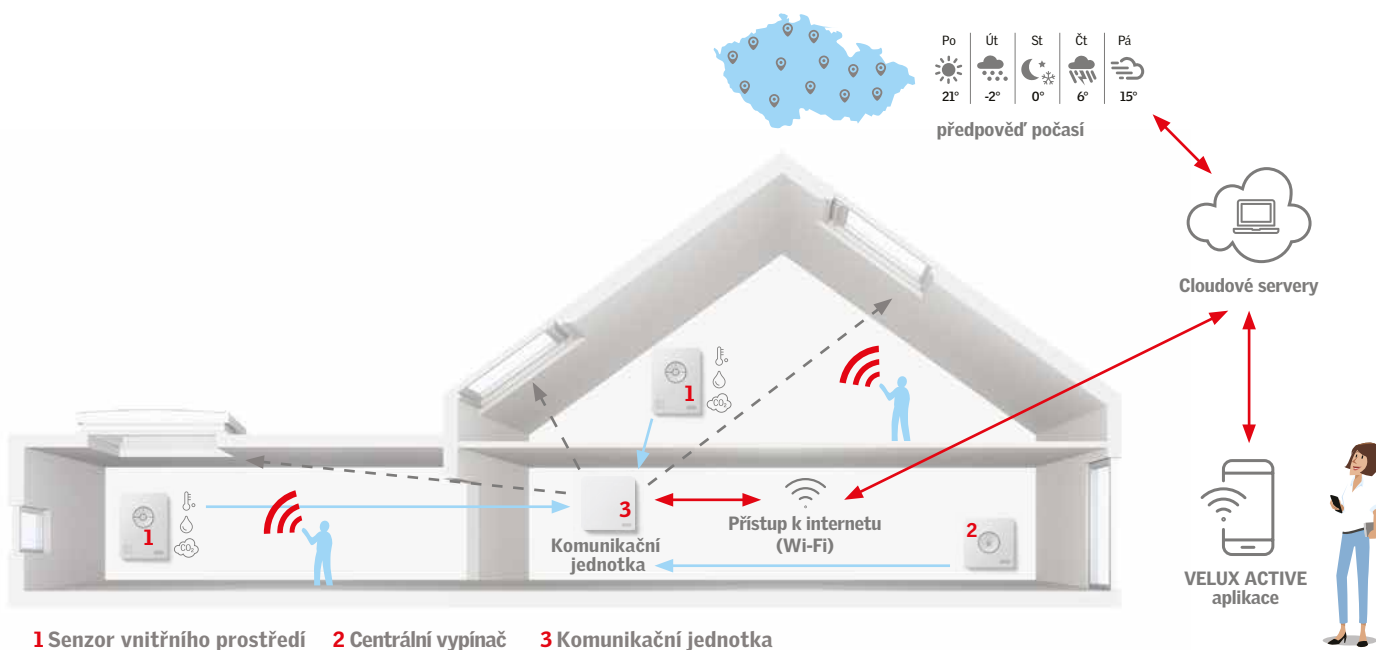

Snadný odchod z domu

Při odchodu stačí jen stisknout centrální vypínač VELUX ACTIVE, který zavře všechna střešní okna VELUX INTEGRA a zajistí je v bezpečné pozici pro ventilaci.

Instalaci zvládnete sami

Systém VELUX ACTIVE si můžete snadno nastavit a nainstalovat sami, bez jakékoli pomoci odborníka.

Poslouchá na slovo

Kompatibilita se systémem Apple HomeKit vám umožňuje ovládat střešní okna, rolety a žaluzie hlasem.

Jak VELUX ACTIVE funguje?

Ceny

Základní balíček

VELUX ACTIVE
Řídící jednotka vnitřního prostředí

Popis:

- Systém pro automatické řízení vnitřního klimatu, založený na měření pomocí vnitřních senzorů
- Sensory neustále monitorují vnitřní prostředí a měří: interiérovou teplotu, vlhkost vzduchu a množství CO₂
- Na základě naměřených hodnot dochází k automatickému větrání a také k ochraně před přehřátím interiéru ovládním výrobků VELUX INTEGRA®
- Součástí balení je senzor vnitřního prostředí, centrální vypínač a komunikační jednotka. Aplikace je ke stažení zdarma.

Rozšíření systému

Senzor vnitřního prostředí

Inteligentní senzor monitoruje teplotu, vlhkost a koncentraci CO₂. Díky dodatečným senzorům lze i další místnosti se střešními okny, roletami či žaluziemi ovládat a automatizovat samostatně.